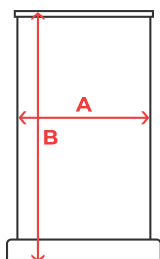

MINI FB0210

CARACTÉRISTIQUES

Le Roll-up Mini sera du plus bel effet sur votre comptoir d'accueil. Le visuel du mini rollup est imprimé sur du papier indéchirable pour vous garantir la plus grande solidité possible.

COMPOSITION

Papier indéchirable, 105 g/m².

TAILLES

A4 **A3**

Code Douane : 39201081

SCHÉMA

GUIDE DES TAILLES

TAILLE	A4	A3
A	21 cm	29 cm
B	29 cm	42 cm